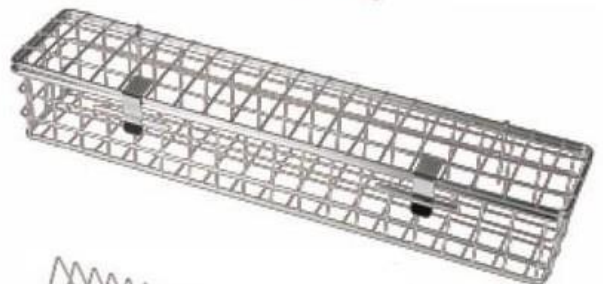

Spülkörbe, passend zum **WIEGAND®**-System

Preise Stand 01.01.2017

Spülkörbe mit Deckel
für 22 Einwegbecher Nr. 71.1-71.5
Material: Edelstahl, rostfrei
415x90x70mm
Art.-Nr. A910711 – 65,00 €

oder mit Draht-Einsatz für
18 Einlegeschalen Nr. 66
Material: Edelstahl, rostfrei
415x90x70mm
Art.-Nr. A910661 – 62,00 €

Spülkorb leer
Art.-Nr. A91001 – 55,00 €

Spülkorb mit beiden Einsätzen
Art.-Nr. 910.71.66.1 – 76,00 €

Spülkorb-Einsatz für Becher
Art.-Nr. A910071- 14,30 €

Spülkorb-Einsatz für Schalen
Art.-Nr. A910061 – 14,60 €

Spülkörbe für andere Systeme

für wiederverwendbare und für Einwegbecher

Spülkorb groß für bis zu 50 Becher
Material: Edelstahl, rostfrei,
430x210x70 mm
Art.-Nr. S350050 – 87,90 €

Spülkorb für bis zu 30 Becher
Material: Edelstahl, rostfrei
210x210x70 mm
Art.-Nr. S350030 – 79,90 €

Spülkorb für Dispenser verschiedener Hersteller,
geeignet auch für 12 Wiegand - Dispenser
mit Scharnierdeckel
Material: Edelstahl, rostfrei, 460x255x100 mm
Art.-Nr. S350032 – 86,90 €