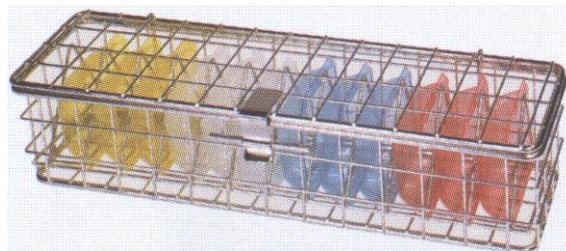

Spülkörbe, passend zum **WIEGAND®**-System

Preise Stand 01.01.2017

Spülkörbe mit Deckel
für 22 Einwegbecher Nr. 71.1-71.5
Material: Edelstahl, rostfrei
415x90x70mm
Art.-Nr. A910711 – 65,00 €

oder mit Draht-Einsatz für
18 Einlegeschalen Nr. 66
Material: Edelstahl, rostfrei
415x90x70mm
Art.-Nr. A910661 – 62,00 €

Spülkorb leer
Art.-Nr. A91001 – 55,00 €

Spülkorb mit beiden Einsätzen
Art.-Nr. 910.71.66.1 – 76,00 €

Spülkorb-Einsatz für Becher
Art.-Nr. A910071- 14,30 €

Spülkorb-Einsatz für Schalen
Art.-Nr. A910061 – 14,60 €

Spülkörbe für andere Systeme

für wiederverwendbare und für Einwegbecher

Spülkorb groß für bis zu 50 Becher
Material: Edelstahl, rostfrei,
430x210x70 mm
Art.-Nr. S350050 – 87,90 €

Spülkorb für bis zu 30 Becher
Material: Edelstahl, rostfrei
210x210x70 mm
Art.-Nr. S350030 – 79,90 €

Spülkorb für Dispenser verschiedener Hersteller,
geeignet auch für 12 Wiegand - Dispenser
mit Scharnierdeckel
Material: Edelstahl, rostfrei, 460x255x100 mm
Art.-Nr. S350032 – 86,90 €