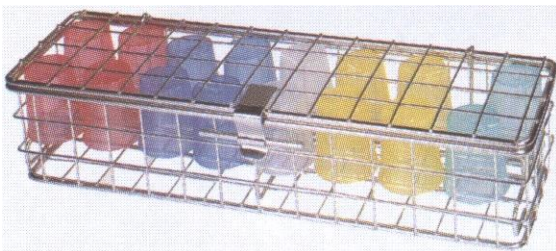

Spülkörbe, passend zum **WIEGAND®**-System

Preise Stand 01.01.2017

Spülkörbe mit Deckel
für 22 Einwegbecher Nr. 71.1-71.5
Material: Edelstahl, rostfrei
415x90x70mm
Art.-Nr. A910711 – 65,00 €

oder mit Draht-Einsatz für
18 Einlegeschalen Nr. 66
Material: Edelstahl, rostfrei
415x90x70mm
Art.-Nr. A910661 – 62,00 €

Spülkorb leer
Art.-Nr. A91001 – 55,00 €

Spülkorb mit beiden Einsätzen
Art.-Nr. 910.71.66.1 – 76,00 €

Spülkorb-Einsatz für Becher
Art.-Nr. A910071- 14,30 €

Spülkorb-Einsatz für Schalen
Art.-Nr. A910061 – 14,60 €

Spülkörbe für andere Systeme

für wiederverwendbare und für Einwegbecher

Spülkorb groß für bis zu 50 Becher
Material: Edelstahl, rostfrei,
430x210x70 mm
Art.-Nr. S350050 – 87,90 €

Spülkorb für bis zu 30 Becher
Material: Edelstahl, rostfrei
210x210x70 mm
Art.-Nr. S350030 – 79,90 €

Spülkorb für Dispenser verschiedener Hersteller,
geeignet auch für 12 Wiegand - Dispenser
mit Scharnierdeckel
Material: Edelstahl, rostfrei, 460x255x100 mm
Art.-Nr. S350032 – 86,90 €