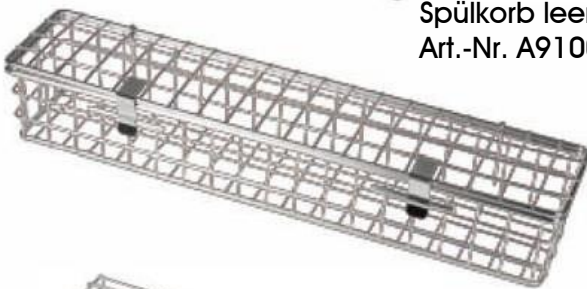

Spülkörbe, passend zum **WIEGAND®**-System

Preise Stand 01.01.2017

Spülkörbe mit Deckel
für 22 Einwegbecher Nr. 71.1-71.5
Material: Edelstahl, rostfrei
415x90x70mm
Art.-Nr. A910711 – 65,00 €

oder mit Draht-Einsatz für
18 Einlegeschalen Nr. 66
Material: Edelstahl, rostfrei
415x90x70mm
Art.-Nr. A910661 – 62,00 €

Spülkorb leer
Art.-Nr. A91001 – 55,00 €

Spülkorb mit beiden Einsätzen
Art.-Nr. 910.71.66.1 – 76,00 €

Spülkorb-Einsatz für Becher
Art.-Nr. A910071- 14,30 €

Spülkorb-Einsatz für Schalen
Art.-Nr. A910061 – 14,60 €

Spülkörbe für andere Systeme

für wiederverwendbare und für Einwegbecher

Spülkorb groß für bis zu 50 Becher
Material: Edelstahl, rostfrei,
430x210x70 mm
Art.-Nr. S350050 – 87,90 €

Spülkorb für bis zu 30 Becher
Material: Edelstahl, rostfrei
210x210x70 mm
Art.-Nr. S350030 – 79,90 €

Spülkorb für Dispenser verschiedener Hersteller,
geeignet auch für 12 Wiegand - Dispenser
mit Scharnierdeckel
Material: Edelstahl, rostfrei, 460x255x100 mm
Art.-Nr. S350032 – 86,90 €